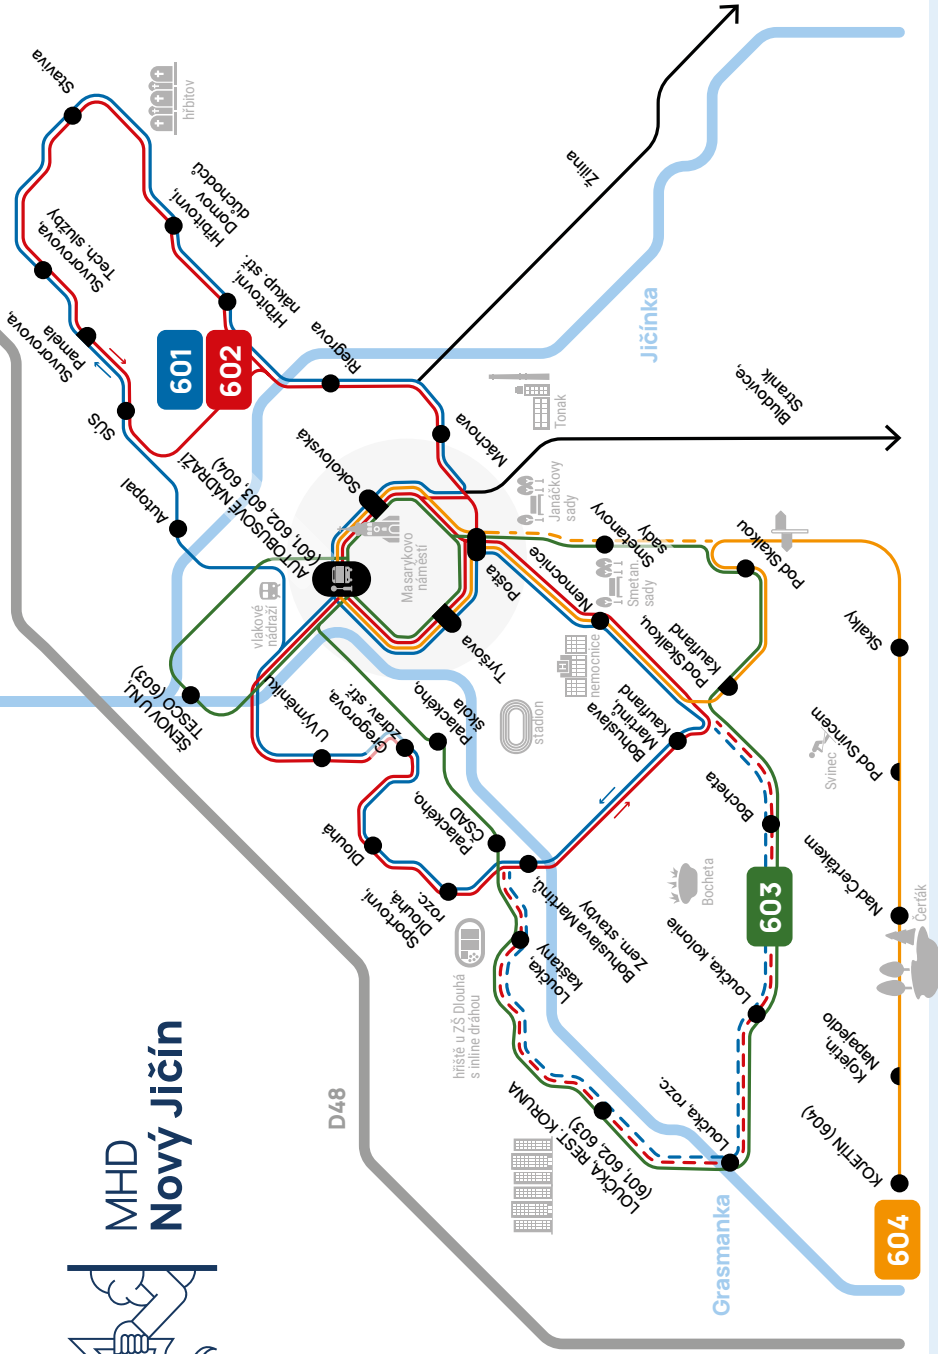

MHD Nový Jičín

601

AN - Suvorovova - Hřbitovní - AN - (Loučka) - Dlouhá - AN

602

AN - Dlouhá - (Loučka) - AN - Hřbitovní - Suvorovova - AN

603

(TESCO) - AN - Palackého - Loučka - Pod Skalkou - AN a opačně

604

AN - Kojetín a zpět